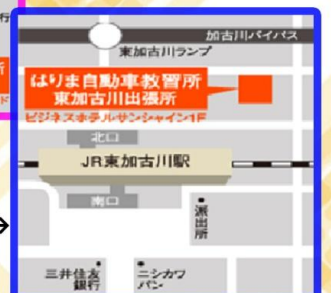

★★秋はお得に教習を★★

↓白浜出張所
079-280-1735

↓加古川出張所
079-454-5151

東加古川出張所→
079-422-1170

はりま自動車教習所

高砂市春日野町2-60

TEL:079-448-5100

http://www.harima-ds.com