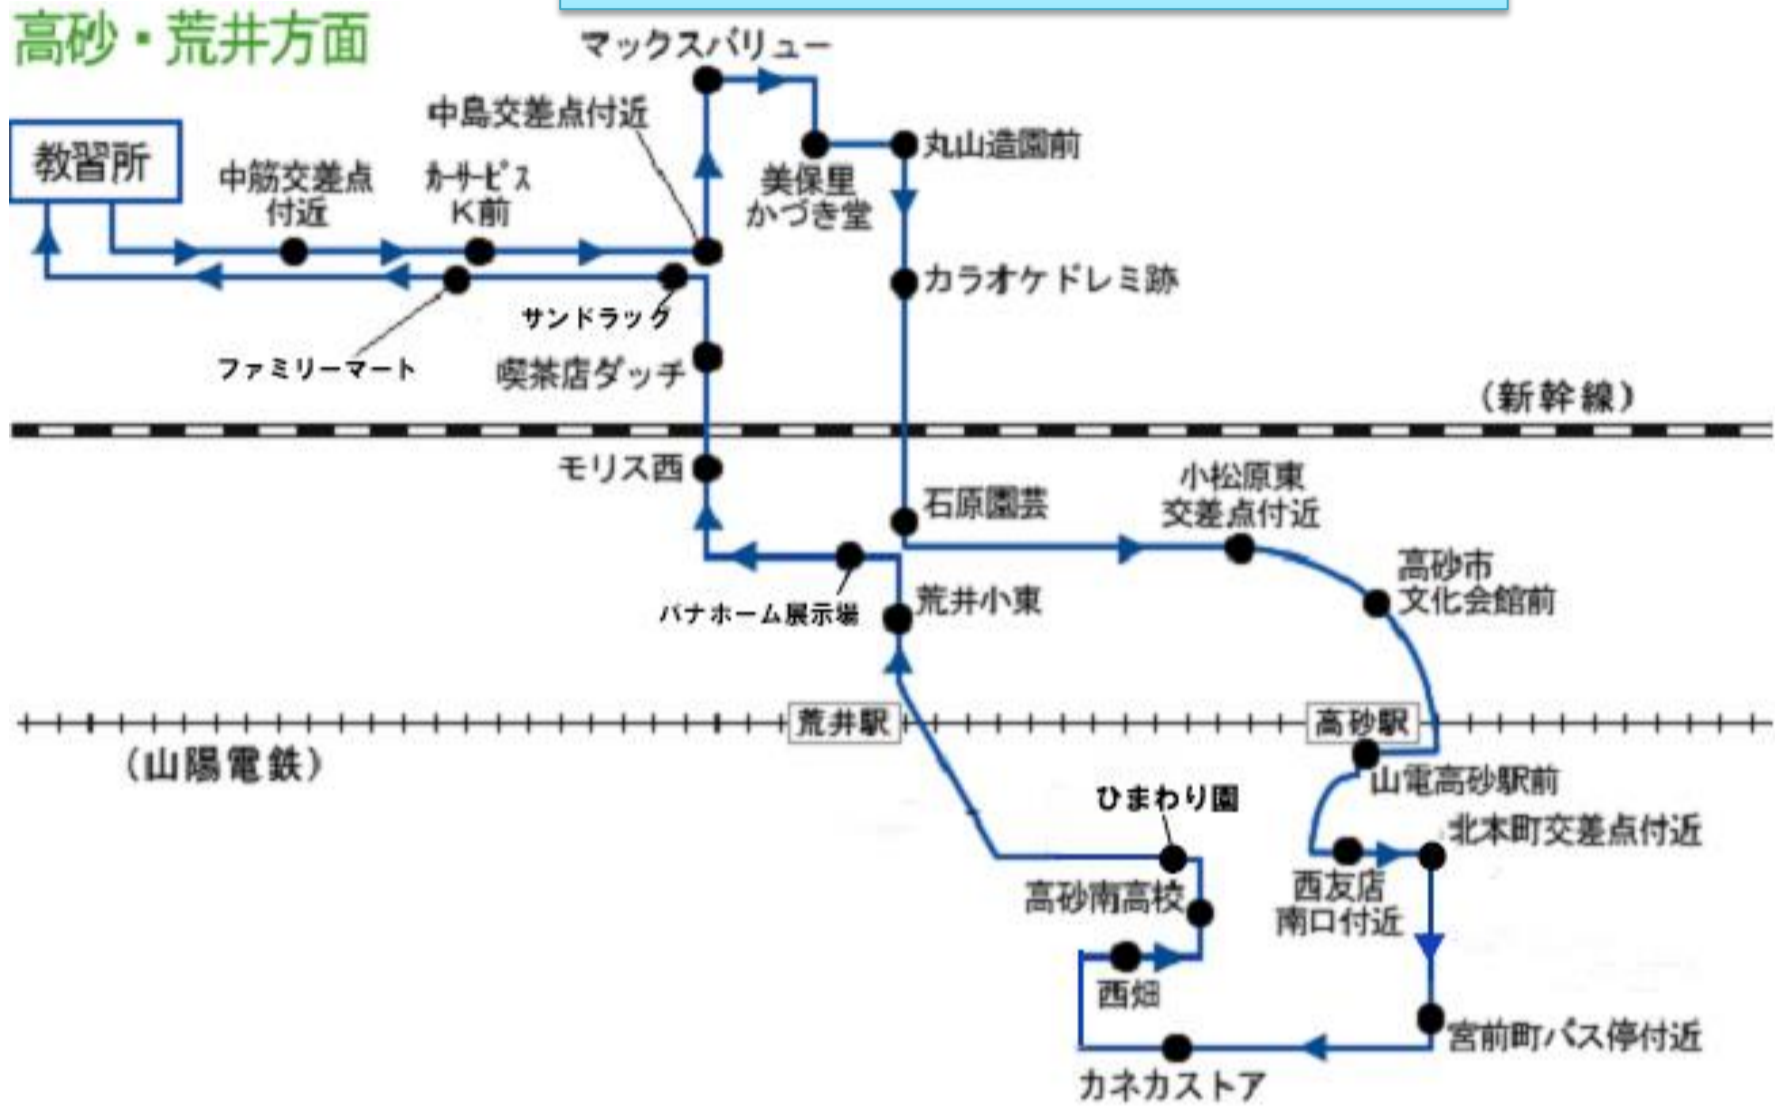

8月1日より高砂・荒井バス・米田バスの 路線が変更になります!!!

～高砂・荒井の新路線～

～米田の新路線～

時刻表は教習所事務所にあります。