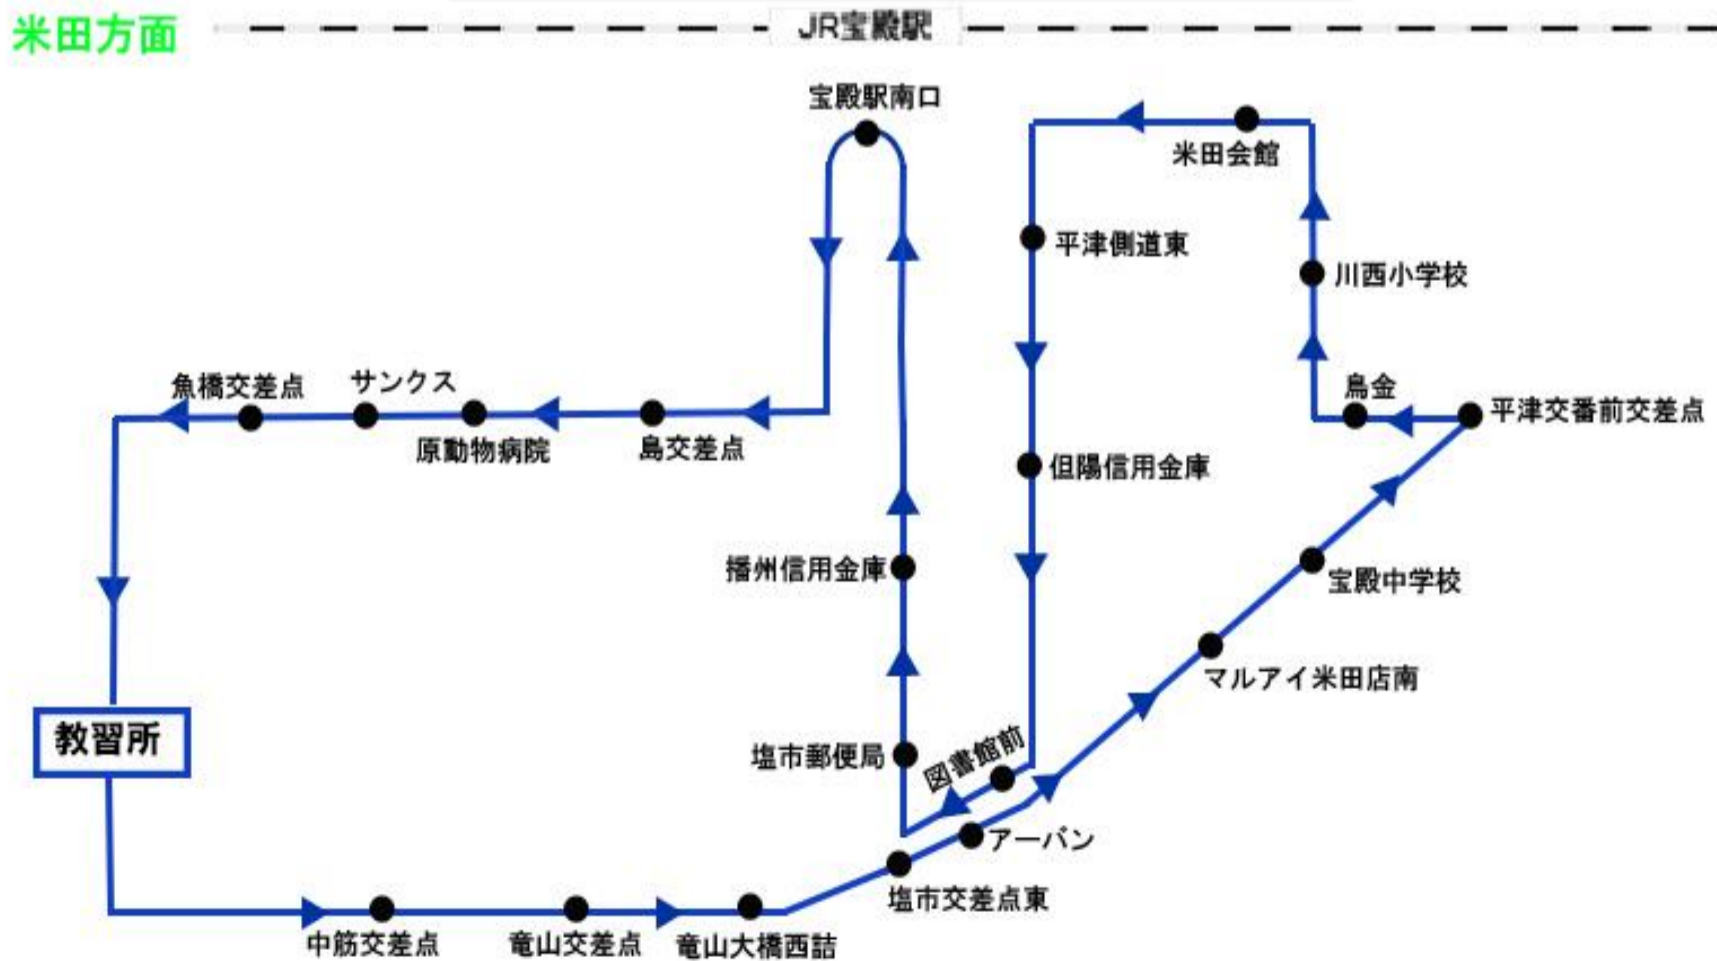

8月1日より高砂・荒井バス・米田バスの 路線が変更になります!!!

～高砂・荒井の新路線～

～米田の新路線～

時刻表は教習所事務所にあります。