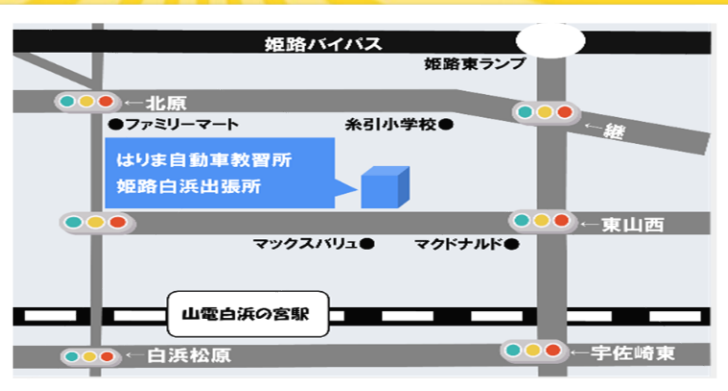

ググって見てください!!

- ① 指導員数56名(内女性指導員名6名)だから卒業が早い!
- ② 自宅前までの無料送迎バスだから雨の日や夜間も安心!
- ③ JR曾根駅のすぐ南側だから通学に便利です!
- ④ アドバイザーやインフォメーションですぐに相談出来ます!
- ⑤ お気に入りの指導員指名制度があります!
- ⑥ 各種割引があり、併用可能な割引を利用してお得です!

詳細は姫路白浜出張所まで
お問い合わせください★

姫路市東山177-1

(東山マックスバリュ前)

営業時間

平日・祝日 / 10:00~18:30

土曜・日曜 / 10:00~17:00

TEL 079-280-1735

はりま自動車教習所

高砂市春日野町2-60